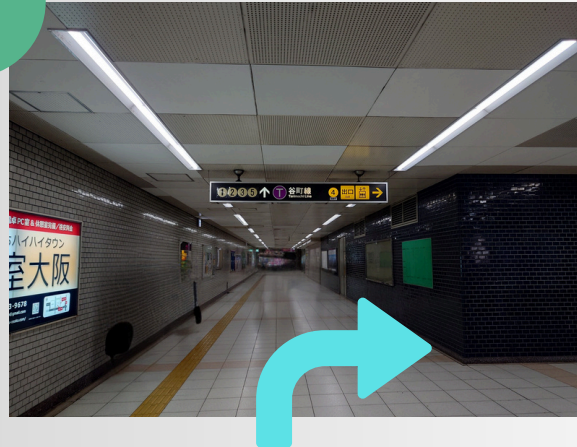

【谷町九丁目駅】(千日前線)

千日前線
改札出口

1

「千日前線の改札(東改札)を出て
すぐ右に進みます。」

2

「さらに、すぐに右に曲がります。」

4番出口(地下)

4

3

「次に **3** を左に曲がり地下道を谷町線方面に進むと、4番出口のエレベーターがありますので、エレベーターで地上に出てください。」

5

4番出口(地下)

6

4番出口(地上)

4番出口 谷町九丁目交差点

7

エレベーターを降りるとすぐ谷町九丁目の交差点です

谷町九丁目交差点
谷町筋北方向

8

「谷町筋を北方向に
まっすぐ進みます」

谷町筋 chocoZAP

9

「chocoZAPをこえて
すぐのビル1階に当院があります」

10