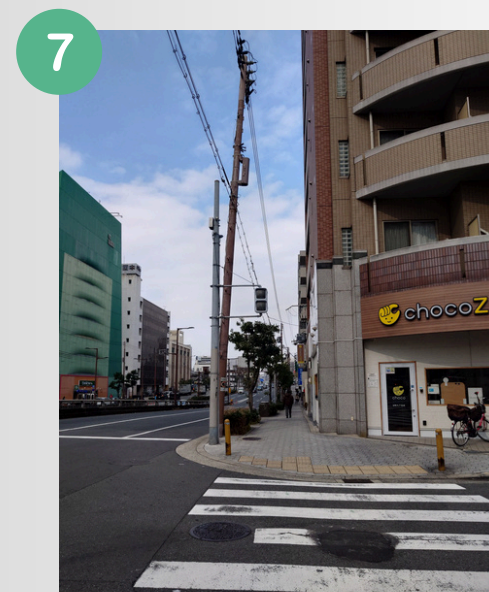

# 【谷町九丁目駅】(谷町線) <<天王寺・八尾南方面行>>

天王寺・八尾方面行  
改札出口

1

出口より  
右方向に向かう

2

5番出口(地下)

3

「改札を出てすぐ右に5番出口があります」

谷町九丁目 交差点

5

「谷町九丁目交差点の横断歩道を  
北方向にわたります」

5番出口(地上)

4

「5番出口をでると  
谷町九丁目の交差点です」

谷町九丁目交差点  
谷町筋北方向

「谷町筋を北方向に  
まっすぐ進みます」

谷町筋 chocoZAP

「chocoZAPをこえて  
すぐのビル1階に当院があります」

谷町九丁目  
睡眠と心のクリニック

院内で落ち着いて過ごしていただけるよう外からは院内の様子が見えないようにしています。  
目立つ看板は設置しておりませんが、診療日には入り口に小さな看板を置いてあります